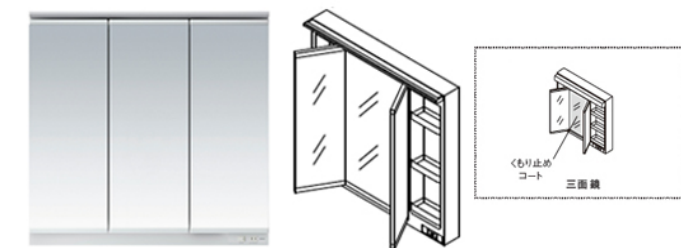

ラクラクスマート水栓

F1 スマート棚

手近な場所に置いて便利なスマート棚  
 手洗い・洗顔時にメガネや指輪などの一時置きスペースとして使えます。よく見える位置なので置き忘れも防ぎます。

すべり台ボウル

水がコーナーの排水口へまっしぐらに流れる設計

ゆったり心地よく使え、洗濯もしやすいひろびろ設計のボウル

奥ひろ収納「奥ひろし」

収納量が大幅にアップする独自のキャビネット

従来品

奥ひろ収納

お掃除ラクラク排水口

お掃除しやすくするための工夫をすみずみに凝らしました

スツキリ排水口

排水口に金具がない、滑らかな形状。

らくポイヘアキャッチャー

かんたんにポイトと捨てられます。

お掃除ラクラク排水口(抗菌・防カビ仕様)

化粧鏡

広く照らしながら省エネにもなる ワイドLED照明

三面鏡(ワイドLED照明・エコミラー・全面鏡裏収納付き)

収納キャビネット

扉と引き出しの組合せで、効率よく物が入る

※写真は間口900mm

片引き出しタイプ(間口750mm)

片引き出しタイプ  
出し入れしやすい引き出しと、大きな物が入る広いスペースの扉タイプの組み合わせ。

タオルバー

使いやすい場所に、タオルをかけられます。

LO135 160×55×25(mm)バー:アルミ製

TOTOのミッション