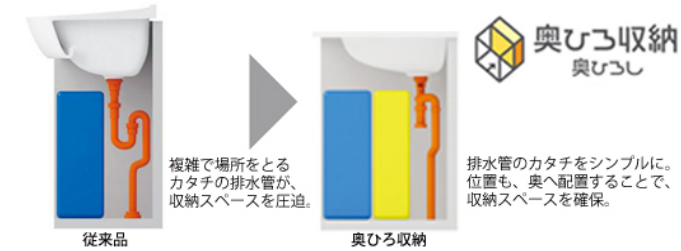

画像はイメージです

洗面化粧台  
オクターブ

化粧台(片引/ドア枠回避無) LDSFA075BJGEN1W  
 三面鏡(ワイドLED/エコあり) LMFA075A3GLC1G

手や顔を洗う動作をこれまで以上にスムーズにし、キレイも保つ快適機能が充実。

Color Variation

※はお見積りカラーです

カウンター	ホワイト	W:パナシエホワイト	B:パナシエアクア	M:ロイダルブラウン	P:ミディアムウッドN 2020年2月発売
	扉	Z:ライトウッドN 2020年2月発売			

ラクラクスマート水栓

F1 スマート棚

手近な場所に置いて便利なスマート棚  
 手洗い・洗顔時にメガネや指輪などの一時置きスペースとして使えます。よく見える位置なので置き忘れも防ぎます。

すべり台ボウル

水がコーナーの排水口へまっしぐらに流れる設計

ゆったり心地よく使え、洗濯もしやすいひろびろ設計のボウル

奥ひろ収納「奥ひろし」

収納量が大幅にアップする独自のキャビネット

従来品

奥ひろ収納

お掃除ラクラク排水口

お掃除しやすくするための工夫をすみずみに凝らしました

スツキリ排水口

排水口に金具がない、滑らかな形状。

らくポイヘアキャッチャー

かんたんにポイトと捨てられます。

お掃除ラクラク排水口(抗菌・防カビ仕様)

化粧鏡

広く照らしながら省エネにもなる ワイドLED照明

三面鏡(ワイドLED照明・エコミラー・全面鏡裏収納付き)

収納キャビネット

扉と引き出しの組合せで、効率よく物が入る

※写真は間口900mm

片引き出しタイプ(間口750mm)