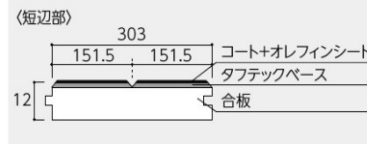

■断面図 (単位mm)

■平面図 (単位mm)

■仕様

サイズ(厚み×幅×長さ)	12×303×1818mm
表面仕上げ	抗菌加工・コート+オレフィンシート
基材	タフテックベース+合板
梱包入数	1ケース6枚入り/3.3m ² (1坪)

- へこみ傷に強い
- キャストOK
- 車イスOK
- すり傷に強い
- 摩耗に強い
- 汚れが落ちやすい
- ワックスフリー
- 抗菌加工
- 床暖房仕上げ材
- ホットカーペットOK