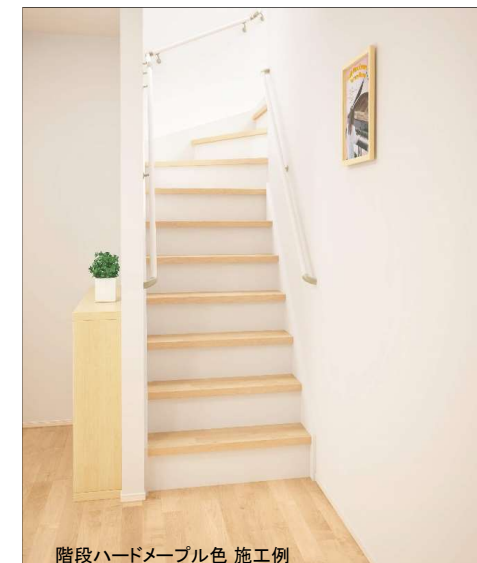

■断面図 (単位mm)

■平面図 (単位mm)

■仕様

サイズ(厚み×幅×長さ)	12×303×1818mm
表面仕上げ	抗菌加工・コート+オレフィンシート
基材	タフテックベース+合板
梱包入数	1ケース6枚入り/3.3m ² (1坪)

- へこみ傷に強い
- キャストOK
- 車イスOK
- すり傷に強い
- 摩耗に強い
- 汚れが落ちやすい
- ワックスフリー
- 抗菌加工
- 床暖房仕上げ材
- ホットカーペットOK