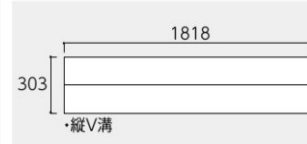

KSGC階段

ブラックウォールナット・ブラックチェリー・メイプル・オーク
4樹種を使用したツキ板化粧階段です。

ホワイトアッシュ色

ハードメイプル色

ブラックチェリー色

スモークナット色

ナチュラルオーク色

ブラウンチェスナット色

■断面図 (単位mm)

■平面図 (単位mm)

■仕様

サイズ(厚み×幅×長さ)	12×303×1818mm
表面仕上げ	抗菌加工・コート+オレフィンシート
基材	タフテックベース+合板
梱包入数	1ケース6枚入り/3.3m ² (1坪)

- へこみ傷に強い
- キャストOK
- 車イスOK
- すり傷に強い
- 摩耗に強い
- 汚れが落ちやすい
- ワックスフリー
- 抗菌加工
- 床暖房仕上げ材
- ホットカーペットOK