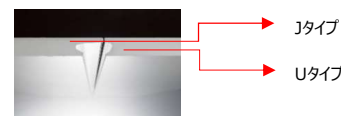

幅木

MH211

集成材カウンター

※プランによっては取りつかない場合がございます。
※PH柄は対応ございません。

■ クロゼット ■

木目無し（単色ホワイト）

縦木目

取っ手の無いスッキリした意匠
空間に溶け込むデザイン

三方枠下レール無し

段差がないので、
収納物の出し入れや
お掃除がスムーズ

■ 玄関収納 ■

W1200 コの字 ミラー付き

<レスフラット手掛かり部>

手掛かり部JタイプとUタイプを組み合わせることで、扉の隙間が目立ちません。扉の上から下まで手掛かり部がありますので、どんな方でも使いやすくなっています。

<樹脂製可動棚>

タボ穴は直径3mmと目立ちにくく、30mm感覚で空いています。

棚板は樹脂製なので、水洗いが可能です。

<ミラー扉>

扉前面のミラー扉で、身だしなみのチェックに便利です。

用途に合わせて無駄なく活用ができます。

リアルフィニッシュアトム 石目柄 303タイプ ~天然石の美しさを追求したラグジュアリーフロア~

きらめきのある
美しい結晶感を表現

<対応柄>
タソソホワイト柄

フラットで深みのある
透明感を表現