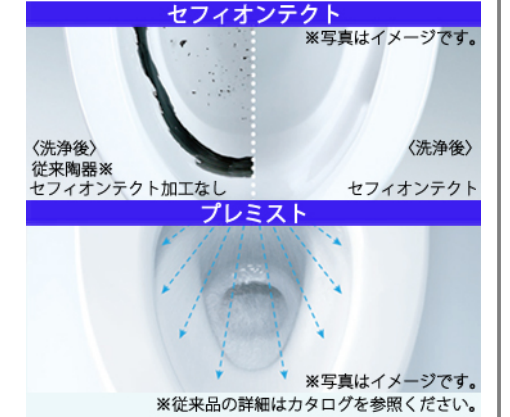

特定法人様向け

写真はイメージです

ウォシュレット一体形便器
ZJ2 手洗いあり

CES9153#NW1

シンプルなデザインが生む、心地よさ

Color Variation

※ はお見積カラーです。カラーによって価格・納期が異なる場合がありますのでカタログにてご確認ください。

ホワイト

パステルアイボリー

パステルピンク

便器・便座機能

お掃除ラクラク

凹凸が少なく、ノズルまわりもすっきり。
ラクにお掃除できるのが魅力です。

みんなが手洗いしやすい

しっかり手が洗いきやすい高さに設計。
水はねもしにくく気持ちよく洗えます。

汚れがつきにくく、落ちやすい

セフィオンテクトとプレミストの相乗効果
で便器を汚れから守ります。

汚れがつきにくく、落ちやすい

便座につぎ目がないので、お掃除ラクラク。
ノズルには、防汚効果の高いクリーン樹脂。

しっかり洗浄、お掃除しやすい

便器の中を少ない水で効率よく洗います。
トイレ掃除はサッとひとふきで完了です。

機能一覧

プレミスト	トルネード洗浄	お掃除リフト	便ふた着脱
セルフクリーニング	セフィオンテクト	クリーン便座(つぎ目なし)	クリーンノズル
抗菌	ノズルそうじ	フチなし形状	おしり洗浄
やさらか洗浄	ビデ洗浄	ムーブ洗浄	水勢調節
洗浄位置調節	eco小ボタン	おまかせ節電	タイマー節電
便座・便ふたソフト閉止	停電時安心設計	オート便器洗浄※	オートパワー脱臭/脱臭
リモコン便器洗浄	暖房便座	着座センサー	リモコン

※男子小用時(立ち姿勢)にはオート便器洗浄しません
 "ウォシュレット"はTOTOの登録商標です

アクセサリ

一連紙巻器

お好きなデザインがよりくつろげる空間を演出します。

紙巻器
YH51R#NW1

カラー #NW1
ホワイト

タオルリング

メタル調デザインが明るい空間を演出します。