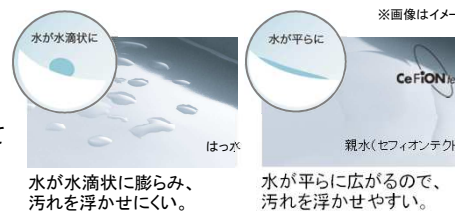

汚れツルリン おそうじ超ラク Point 1

少ない水で効率よく洗う「トルネード洗浄」
お掃除のしやすさを究めたデザイン
フチなし形状「スゴフチ」

トルネード洗浄

フチなし形状「スゴフチ」

渦を巻くようなトルネード洗浄で、
便器の中をぐるりとしっかり洗浄。
奥までぐるっとフチがないから、
サッとひとふき、お掃除ラクラクです。

クリーンデザイン Point 2

シンプルなデザインが生む、心地よさ

ひろびろと感じられる
便座

凹凸が少なく、すっきり
したノズルまわり

便器と「ウォシュレット」の段差やすき間を
極力抑えた、クリーンデザイン。
便座面と「ウォシュレット」本体の段差を
小さくしてひろびろと
感じられる便座を実現しました。

セフィオンテクト Point 3

表面がツルツルで汚れが付きにくい

超平滑

「菌」すら入り込めない、
ナノレベルの
なめらかさです。

親水性

陶器表面に
水がなじむので
汚れを浮かせて
落とします。

※詳細はカタログ参照

みんなが手洗いしやすい Point 4

深ひろボウル

大人から子供まで、
しっかり手が洗いやすい
高さに設計しています。
水はねもしくく、いつでも
気持ちよく洗えます。

Function

セルフ クリーニング	クリーン便座 (つぎ目なし)	クリーンノズル	抗菌	トルネード 洗浄
便ふた着脱	ノズルそうじ	セフィオンテクト	フチなし形状	プレミスト
お掃除リフト	おしり洗浄	やわらか洗浄	ビデ洗浄	ムーブ洗浄
水勢調節	洗浄位置調節	タイマー節電	おまかせ節電	eco小ボタン
オート 便器洗浄	オートパワー 脱臭/脱臭	リモコン 便器洗浄	暖房便座	着座センサー
便座・便ふた ソフト閉止	リモコン	停電時 安心設計		

男子小用時(立ち姿勢)にはオート便器洗浄しません
「ウォシュレット」はTOTO株式会社の登録商標です

Color Variation

#NW1 ホワイト

#SC1 パステルアイボリー【注】

#SR2 パステルピンク【注】

【注】受注生産品です。納期は約2週間(大型連休を除く)かかります。

リモコン

紙巻器