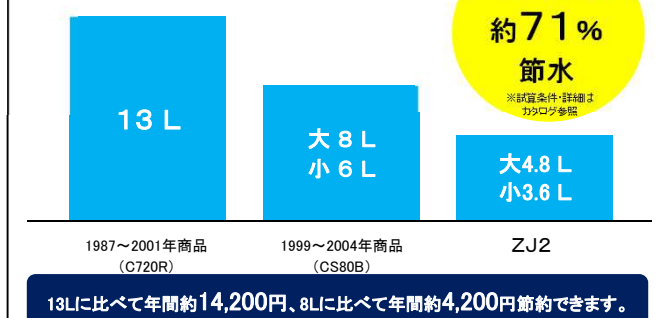

流速の違う洗浄水を交互に
連射して大きな水玉を作り、
たっぷりとした洗いや心地を
もたらしします。

節水だからエコ Point 6

少ない水でしっかり洗浄

13L便器からおよそ1/3、8L便器からおよそ
3/5の洗浄水量へ。普段どおり使っているだけで
いつの間にか節水できます。

13Lに比べて年間約14,200円、8Lに比べて年間約4,200円節約できます。

●商品は印刷のため実際の色とは多少異なってまいります。●商品によっては、改良などにより仕様、寸法、カラーなどに変更が生じる場合がございます。●本紙掲載の写真はイメージとなります。ご発注の際は改めて、お見積り・カタログにて確認の程お願いいたします。
*運賃料はお客様のご負担となります。ご利用環境によって再生・閲覧できない場合があります。