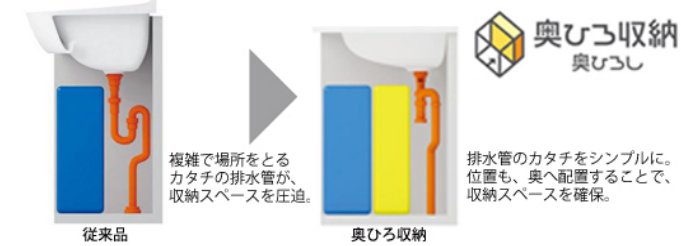

画像はイメージです

洗面化粧台 オクターブ

化粧台(片引/ドア枠回避無) LDSFA090BJGEN1W
 三面鏡(ワイドLED/エコあり) LMFA090A3GLC1G

手や顔を洗う動作をこれまで以上にスムーズにし、キレイも保つ快適機能が充実。

Color Variation

※はお見積りカラーです

カウンター	ホワイト				
		2020年2月発売			2020年2月発売
扉					
		2020年2月発売			

ラクラクスマート水栓

F1 スマート棚

手近な場所に置いて便利なスマート棚
 手洗い・洗顔時にメガネや指輪などの一時置きスペースとして使えます。よく見える位置なので置き忘れも防ぎます。

すべり台ボウル

水がコーナーの排水口へまっしぐらに流れる設計

ゆったり心地よく使え、洗濯もしやすいひろびろ設計のボウル

奥ひろ収納「奥ひろし」

収納量が大幅にアップする独自のキャビネット

お掃除ラクラク排水口

お掃除しやすくするための工夫をすみずみに凝らしました

スツキリ排水口 らくポイヘアキャッチャー

排水口に金具がない、滑らかな形状。かんたんにポイトと捨てられます。
 お掃除ラクラク排水口(抗菌・防カビ仕様)

化粧鏡

広く照らしながら省エネにもなる ワイドLED照明

収納キャビネット

扉と引き出しの組合せで、効率よく物が入る

タオルバー

使いやすい場所に、タオルをかけられます。

TOTOのミッション