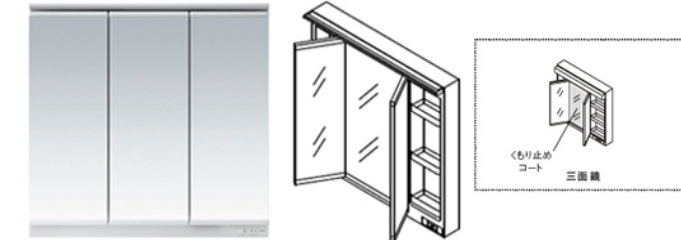

ラクラクスマート水栓

F1 スマート棚

手近な場所に置いて便利なスマート棚
 手洗い・洗顔時にメガネや指輪などの一時置きスペースとして使えます。よく見える位置なので置き忘れも防ぎます。

すべり台ボウル

水がコーナーの排水口へまっしぐらに流れる設計

ゆったり心地よく使え、洗濯もしやすいひろびろ設計のボウル

奥ひろ収納「奥ひろし」

収納量が大幅にアップする独自のキャビネット

お掃除ラクラク排水口

お掃除しやすくするための工夫をすみずみに凝らしました

スツキリ排水口 らくポイヘアキャッチャー

排水口に金具がない、滑らかな形状。かんたんにポイトと捨てられます。
 お掃除ラクラク排水口(抗菌・防カビ仕様)

化粧鏡

広く照らしながら省エネにもなる ワイドLED照明

収納キャビネット

扉と引き出しの組合せで、効率よく物が入る

タオルバー

使いやすい場所に、タオルをかけられます。

TOTOのミッション