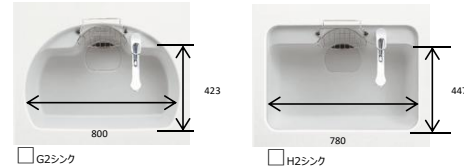

【カラー】華やかな色から落ち着いた色まで全7色をラインナップ。